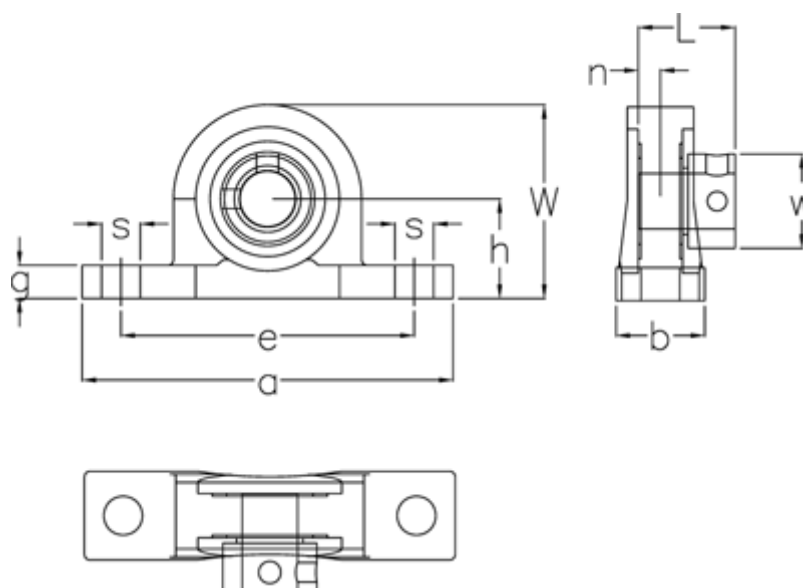

Varenummer: 5481058005
Beskrivelse: Ståleje SS UP005 EC LDK f/aksel Ø25 mm
Rustfast, EC excentrering

Mål

a	= 112	L	= 25.5
b	= 20	Leje	= U005
Bolt str.	= M8	Nominel træk	= 6
d	= 25	s	= 10
e	= 90	Vægt	= 0.33
g	= 10	W	= 62
h	= 32	w	= 36
Hus	= P05-6		